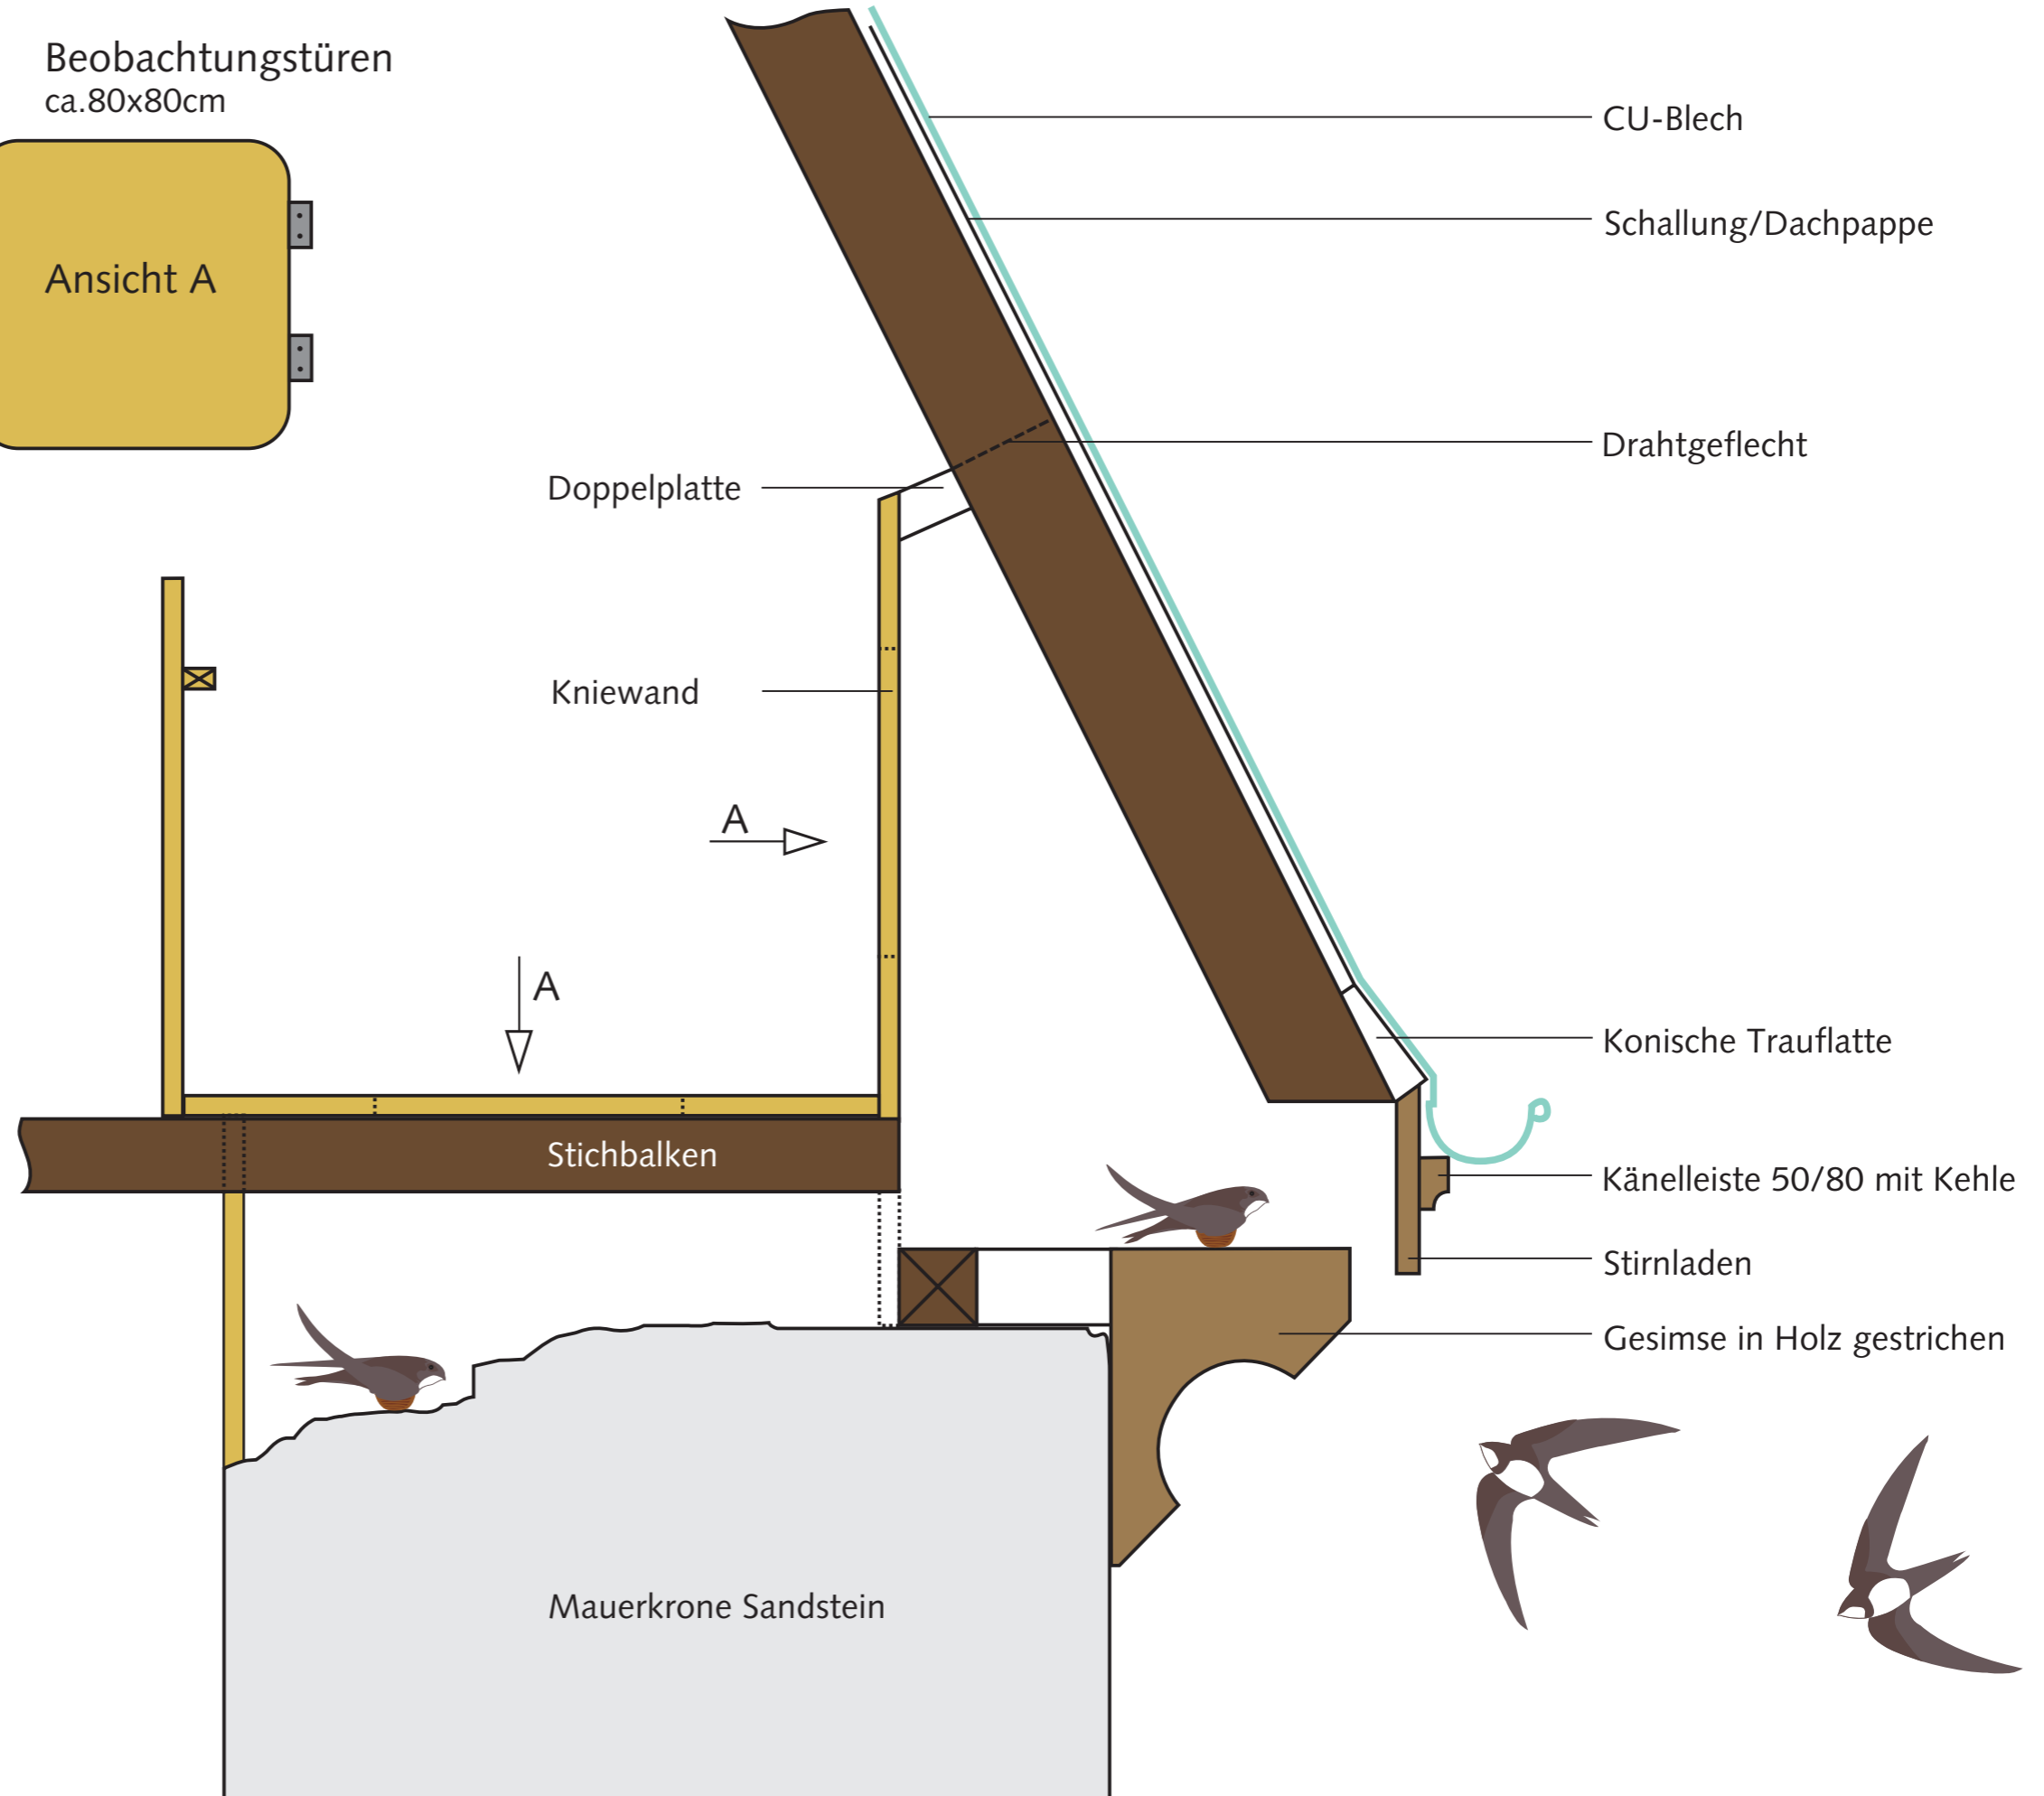

- schlechte Beleuchtung
- Unfallgefahr für Betreuer
- Nester nicht zugänglich
- Jungvögel verschwanden
- Brutraum-Erweiterung

Dachfuss 1:10

Beobachtungstüren
ca. 80x80cm

- Altmaterial entsorgt
- Klapptüre repariert
- Licht installiert
- Laufsteg verlegt
- Beobachtungstüren ausgesägt
- Gelände montiert
- Brutraum erweitert
- Nester beschriftet